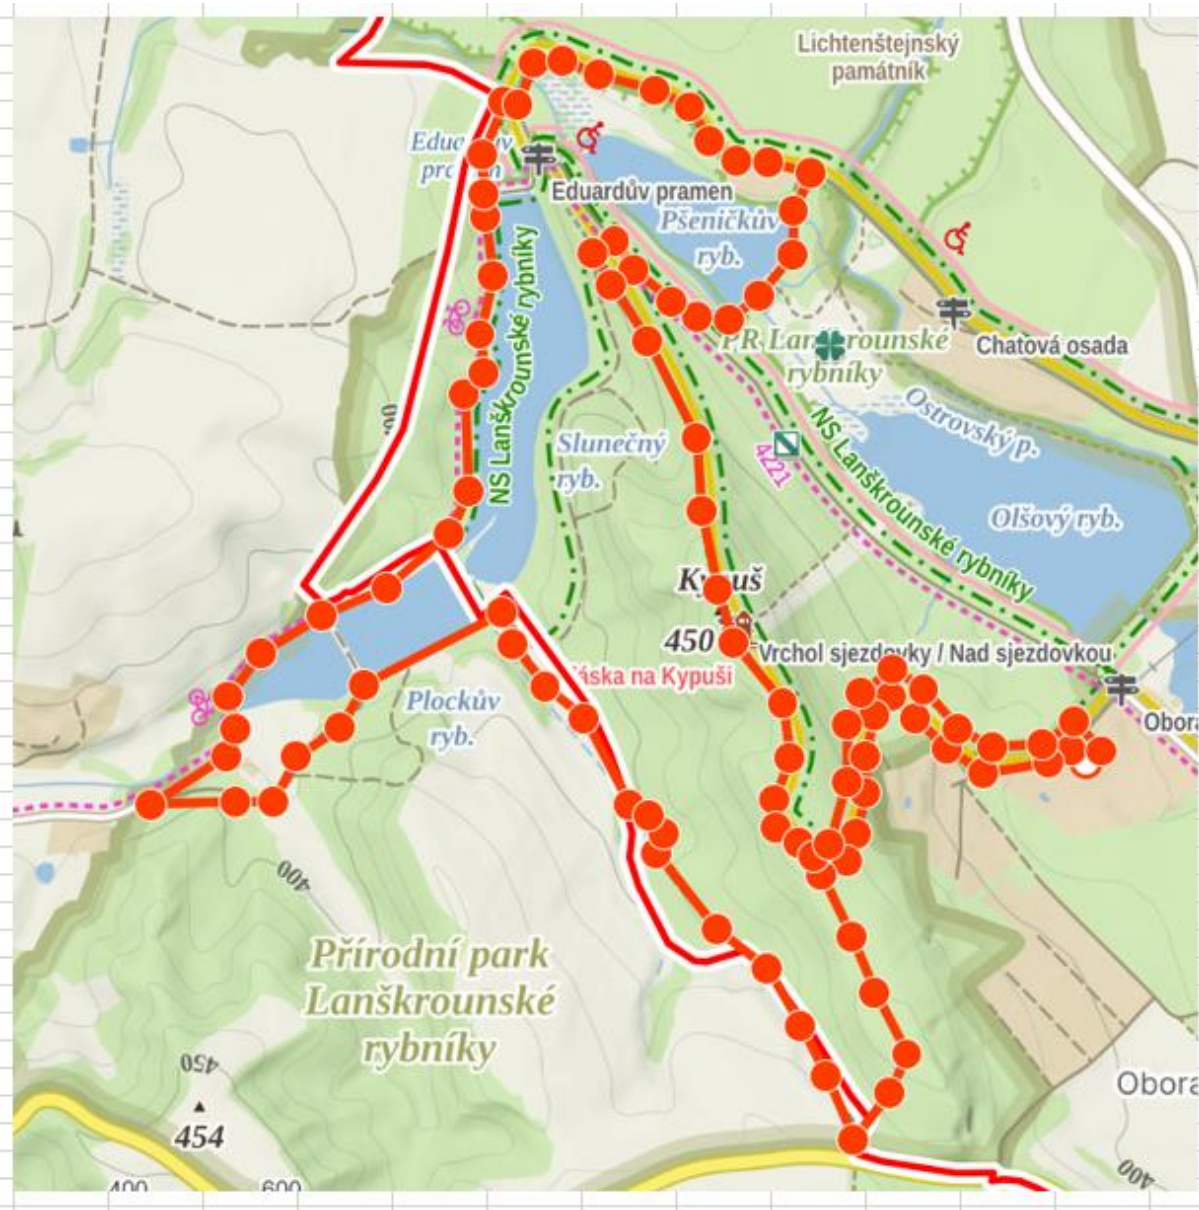

Mladší žákyně	2013 – 2014	D4	1600m	11:10
Mladší žáci	2013 – 2014	C4	1600m	11:10

Start a cíl na stejném místě

2 kola

Výběh směr Mackova vila, seběh lesem na cestu k prameni, výběh do cíle

Starší žákyně	2011 – 2012	D5	2100	11:20
Starší žáci	2011 – 2012	C5	2100	11:20

Start a cíl na stejném místě

Start doprava na cestu k Eduardovu prameni, nahoru na Kypuš a seběh do cíle

Dorostenky	2009 – 2010	D6	5000	11:40
Dorostenci	2009 – 2010	C6	5000	11:40

Start a cíl na stejném místě

Výběh směr Kypuš na Ostrov, zpátky kolem rybníků, výběh na Kypuš a seběh do cíle

Prémie na Kypuši

Start a cíl na stejném místě

Výběh směr Kypuš na Ostrov, zpátky kolem rybníků - delší trasa, výběh na Kypuš a seběh do cíle zpět do cíle