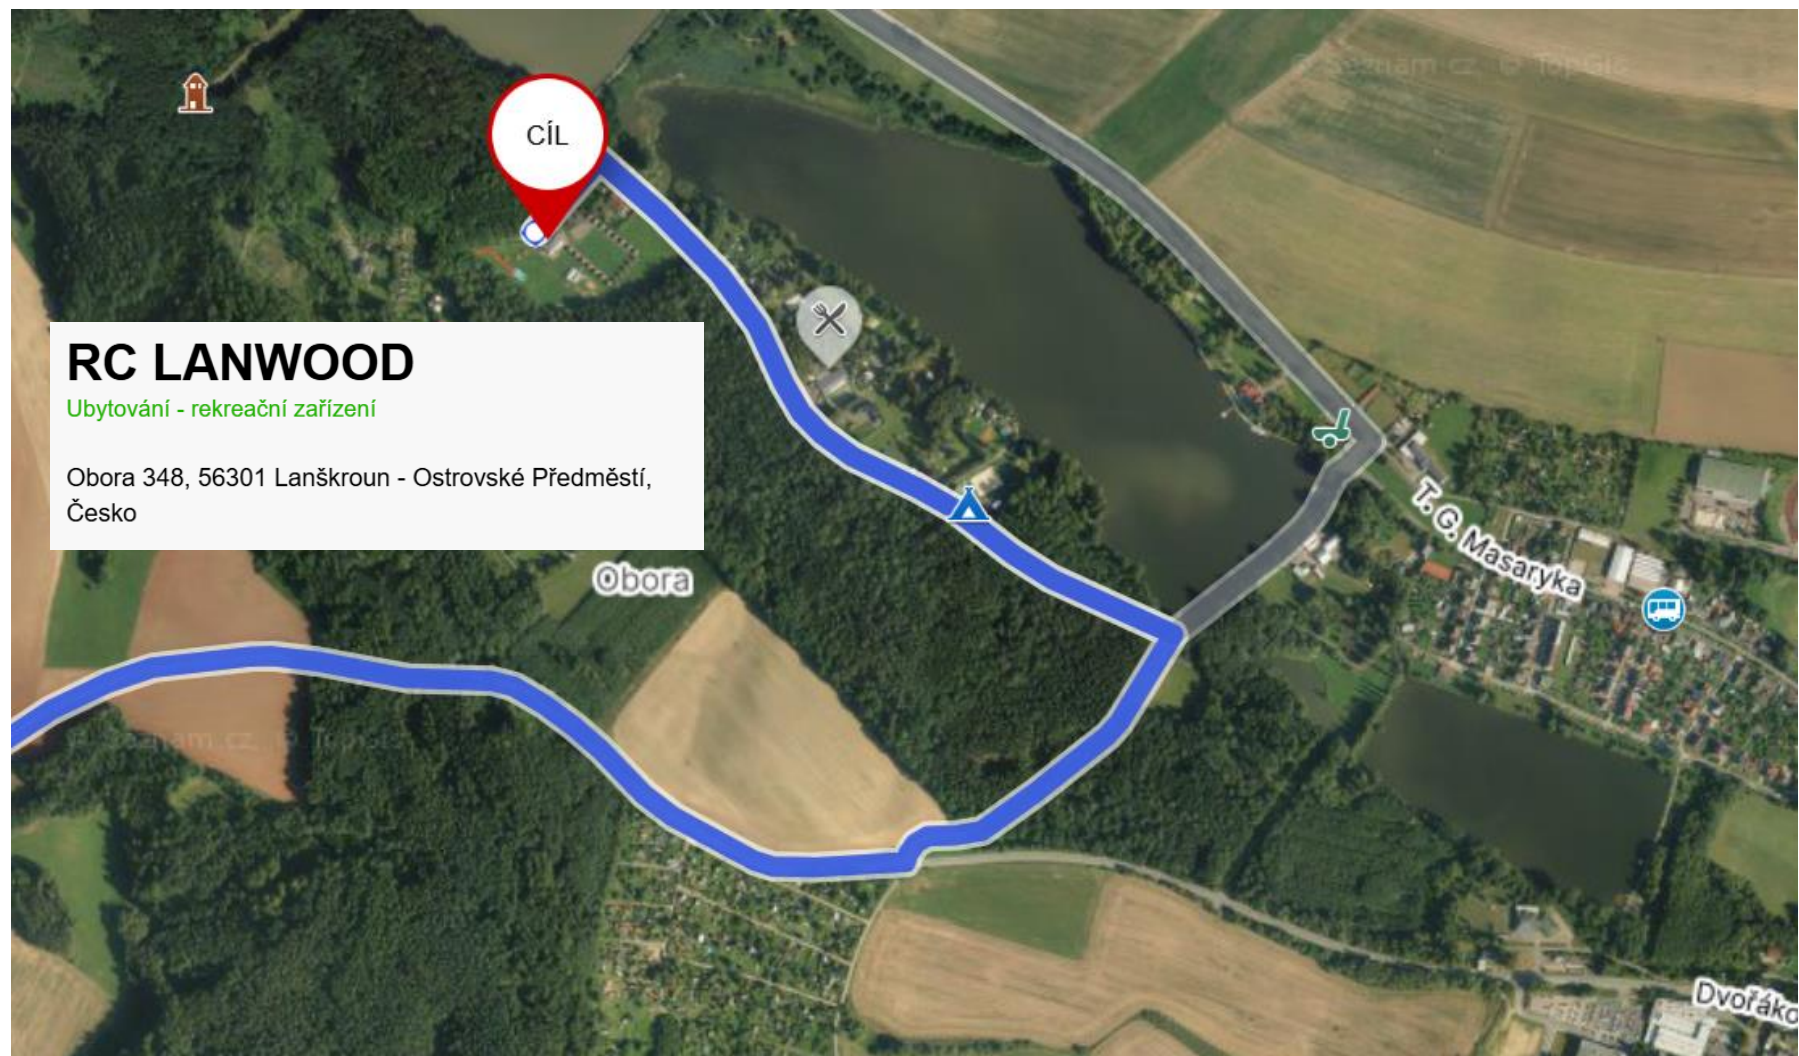

Místo konání: