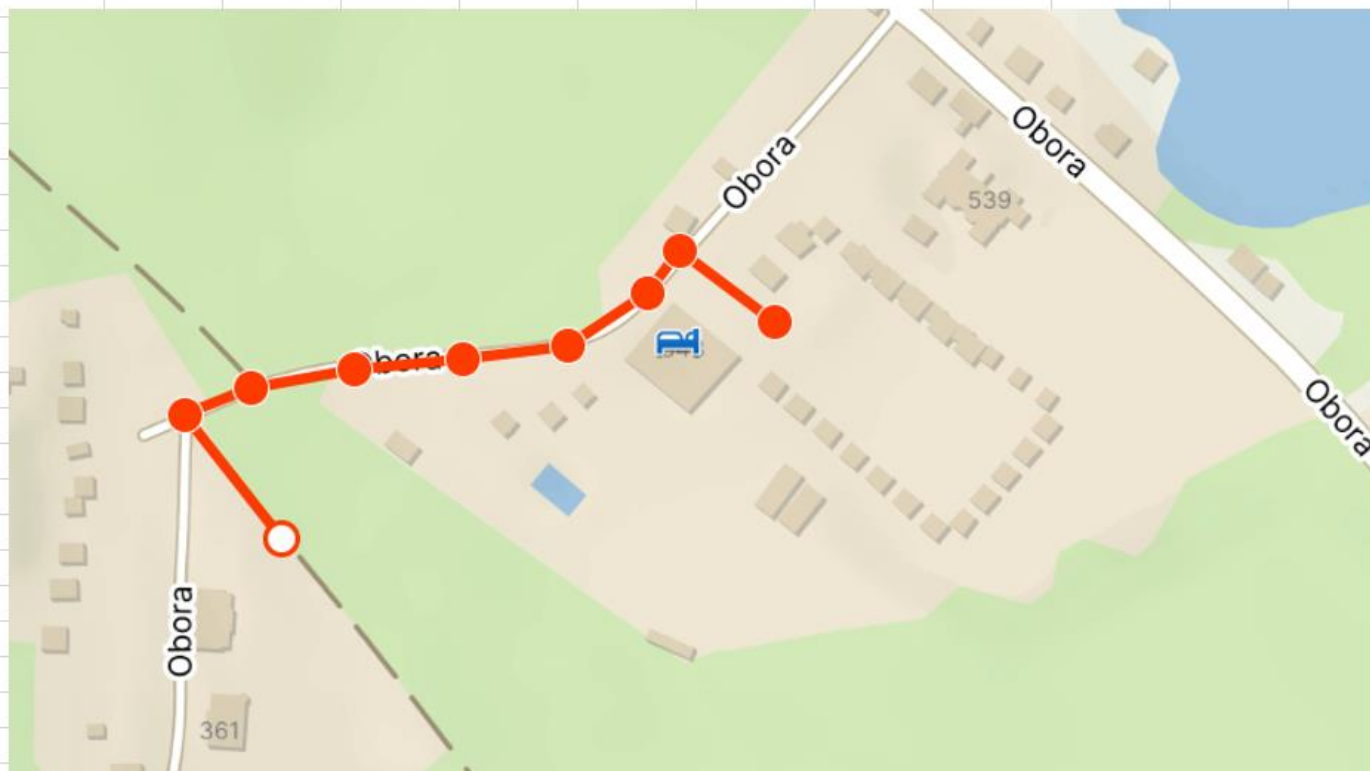

## Tratě

Předškolní děti - dívky	2021 a mladší	PD	90m	10:00
Předškolní děti - chlapci	2021 a mladší	PC	90m	10:05

Start ve spodní části areálu, doběh do cíle

Školní děti – dívky	2019 – 2020	D1	200m	10:10
Školní děti – chlapci	2019 – 2020	C1	200m	10:15