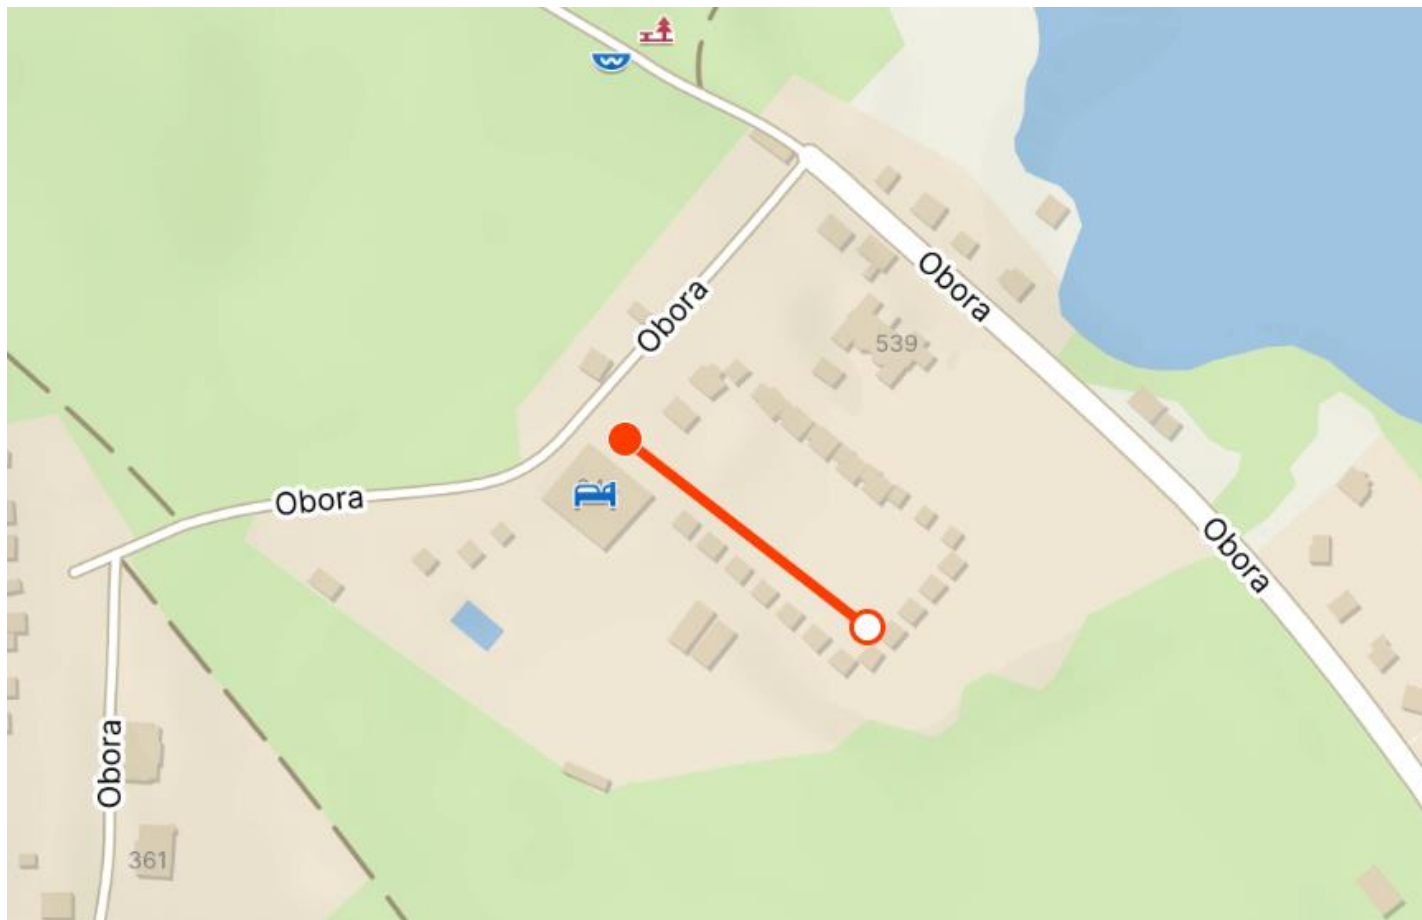

Tratě

Předškolní děti - dívky	2021 a mladší	PD	90m	10:00
Předškolní děti - chlapci	2021 a mladší	PC	90m	10:05

Start ve spodní části areálu, doběh do cíle