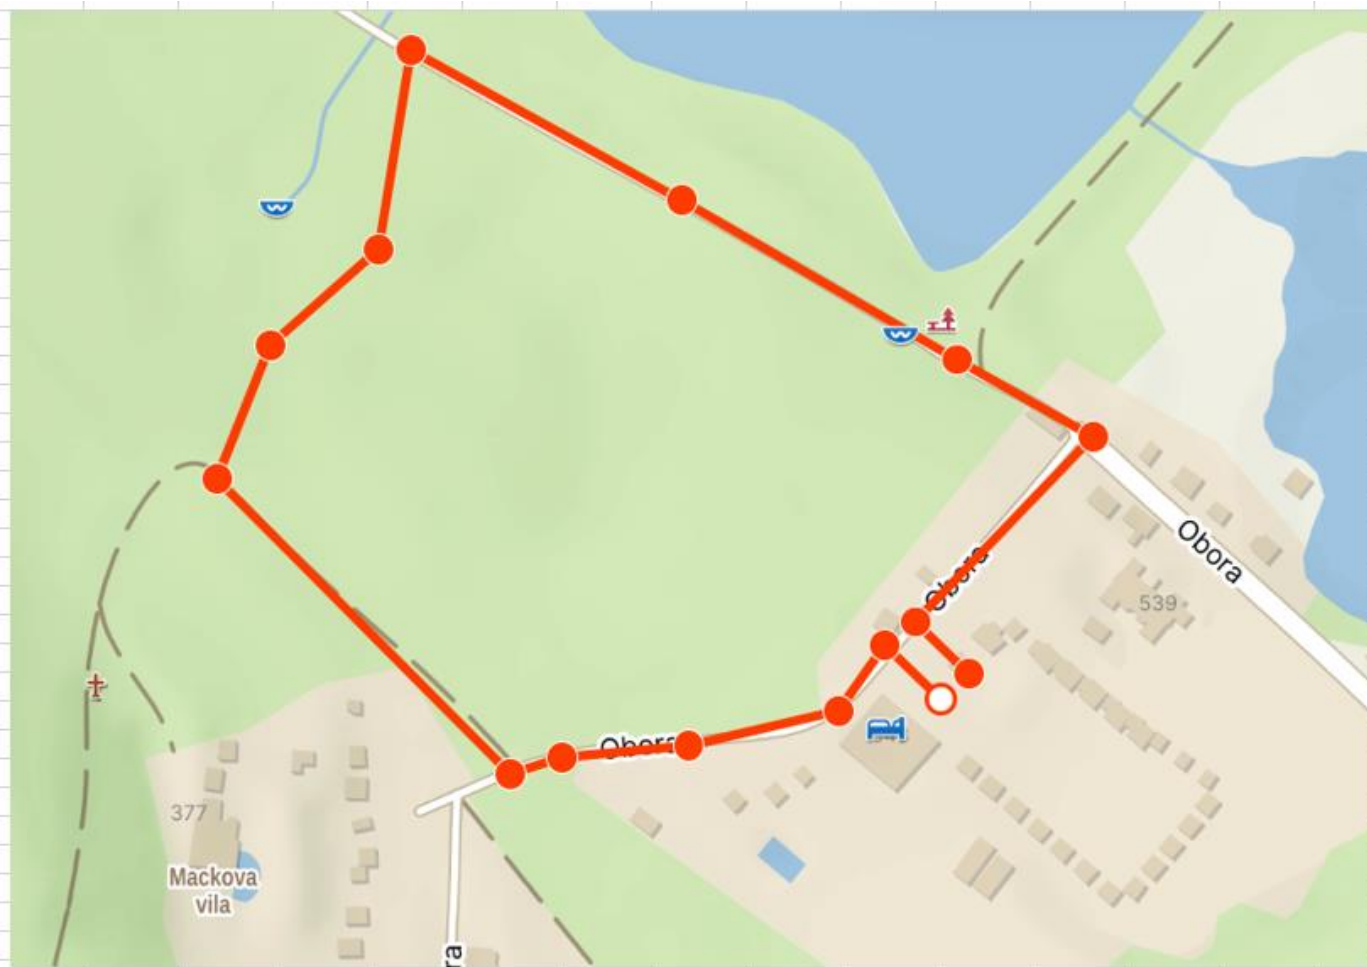

Mladší žákyně	2013 – 2014	D4	1600m	11:10
Mladší žáci	2013 – 2014	C4	1600m	11:10

Start a cíl na stejném místě

2 kola

Výběh směr Mackova vila, seběh lesem na cestu k prameni, výběh do cíle