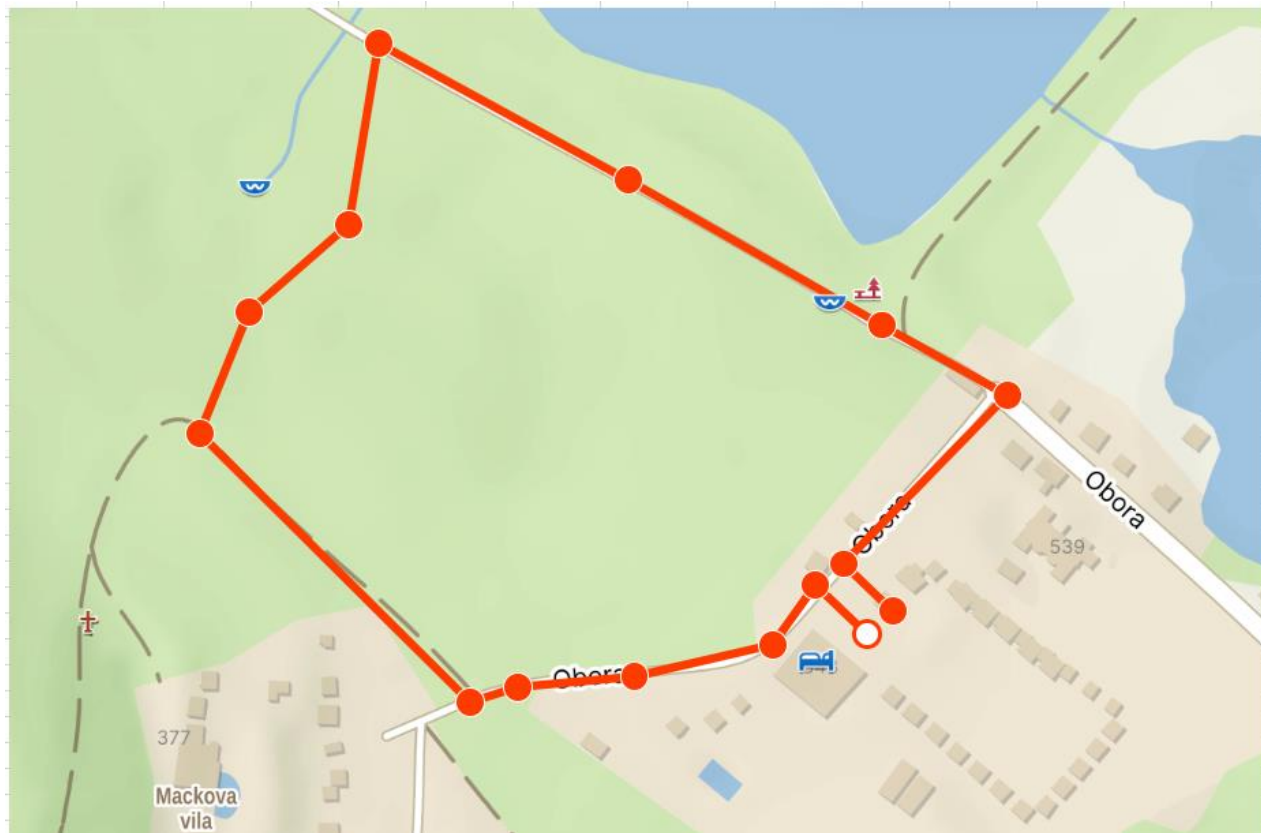

Přípravka – dívky	2015 – 2016	D3	800m	10:50
Přípravka – chlapci	2015 – 2016	C3	800 m	10:50

Start a cíl na stejném místě
1 kolo
Výběh směr Mackova vila, seběh lesem na cestu k prameni, výběh do cíle