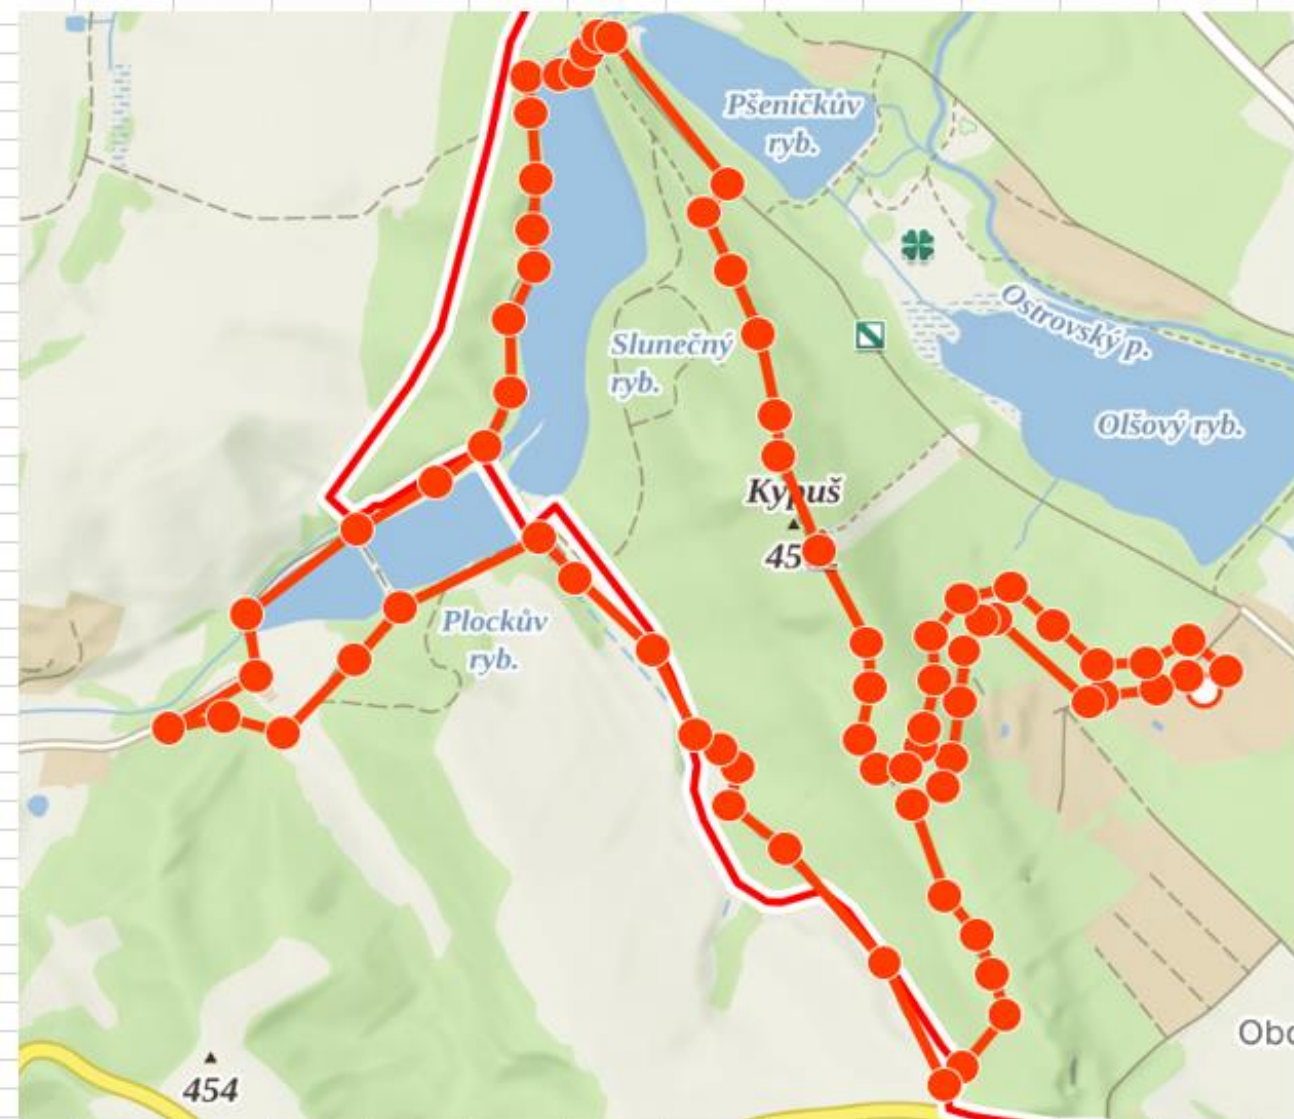

Start na lesní cestě nad Oborou a doběh do cíle

Přípravka – dívky	2015 – 2016	D3	800m	10:50
Přípravka – chlapci	2015 – 2016	C3	800 m	10:50

Start a cíl na stejném místě  
 1 kolo  
 Výběh směr Mackova vila, seběh lesem na cestu k prameni, výběh do cíle

Mladší žákyně	2013 – 2014	D4	1600m	11:10
Mladší žáci	2013 – 2014	C4	1600m	11:10

Start a cíl na stejném místě

2 kola

Výběh směr Mackova vila, seběh lesem na cestu k prameni, výběh do cíle

Starší žákyně	2011 – 2012	D5	2100	11:20
Starší žáci	2011 – 2012	C5	2100	11:20

Start a cíl na stejném místě

Start doprava na cestu k Eduardovu prameni, nahoru na Kypuš a seběh do cíle

Dorostenky	2009 – 2010	D6	5000	11:40
Dorostenci	2009 – 2010	C6	5000	11:40

Start a cíl na stejném místě

Výběh směr Kypuš na Ostrov, zpátky kolem rybníků, výběh na Kypuš a seběh do cíle

Prémie na Kypuši

Start a cíl na stejném místě

Výběh směr Kypuš na Ostrov, zpátky kolem rybníků - delší trasa, výběh na Kypuš a seběh do cíle zpět do cíle